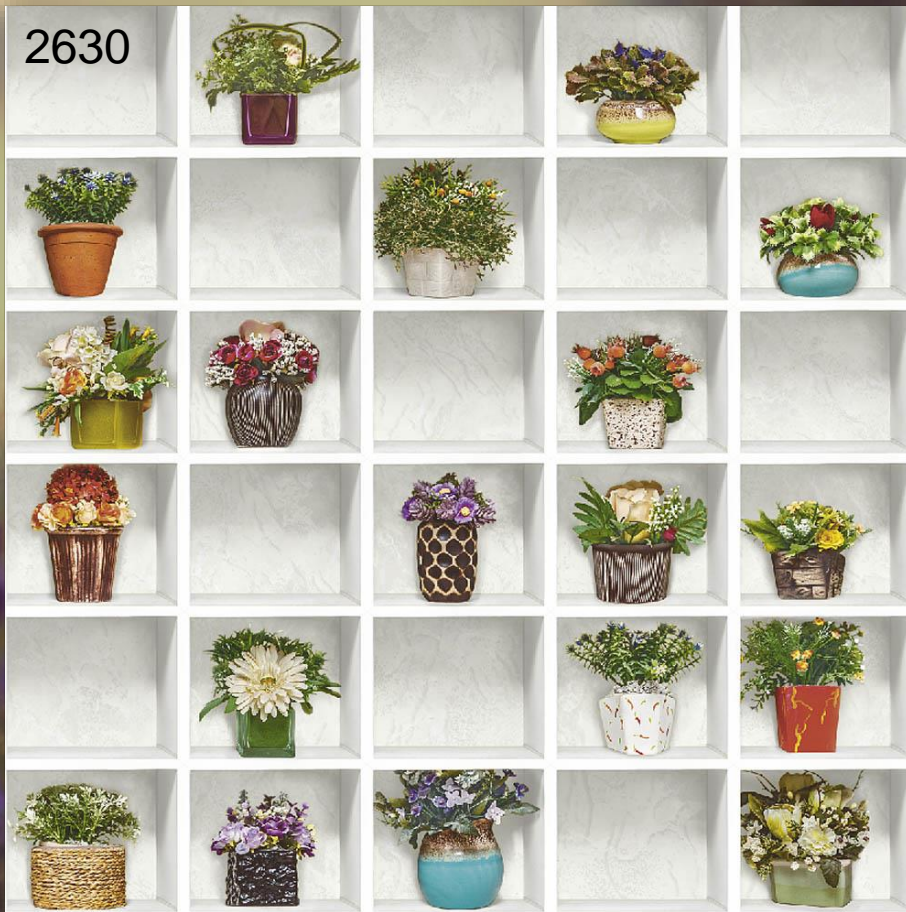

Wallberry

Коллекция «Провинция»
Кухонный винил
0,53x10 м

Восхитительное очарование ярких цветов, оформленных в незатейливые, но такие милые букеты!

Эти композиции, заботливо расставленные по полочкам, напоминают провинциальное утро, полное спокойствия, размеренности и безмятежности.

Идея создания коллекции появилась у наших дизайнеров во время прогулок по тихим итальянским улочкам, где местные жители стараются создать уют, расставляя горшки с цветами вдоль тротуаров, на подоконниках и развешивая их на стены.

Обои «Провинция» идеально подойдут для кухни или прихожей, расширив пространство за счет 3D эффекта рисунка.

2630

2640

2633

2643

2637

2647